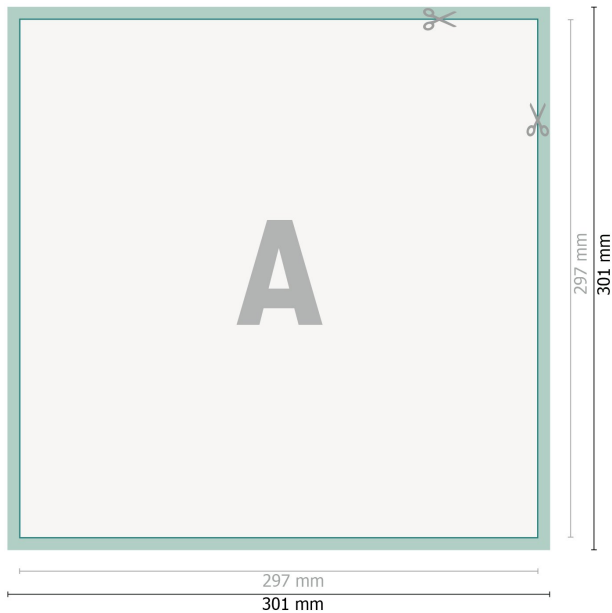

Öko-Aufkleber, A3-Quadrat

Datenformat (inkl. 2 mm Beschnitt):
30,1 x 30,1 cm

Beschnitt:
2 mm

Endformat:
29,7 x 29,7 cm

Sicherheitsabstand:
4 mm
Abstand der Texte/Informationen zum Rand des Endformats, dies verhindert unerwünschten Anschnitt.

Zeichenerklärung

-  Beschnitt
-  Leserichtung
-  Endformat
-  Datenformat
-  Hier wird geschnitten/gestanzt

Bitte beachten Sie:

Beschnittzugabe und Sicherheitsabstand wie angegeben anlegen.

Hintergrundfarben, Bilder oder Grafiken bis an den Rand des Datenformates anlegen.