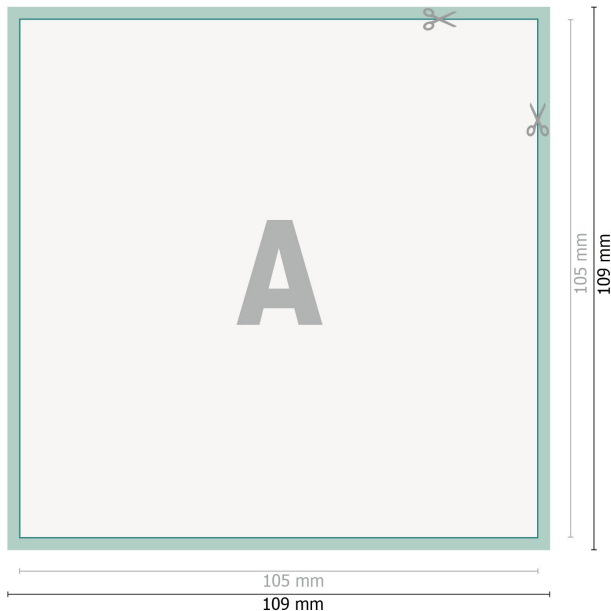

## Öko-Aufkleber, A6-Quadrat

**Datenformat (inkl. 2 mm Beschnitt):**  
10,9 x 10,9 cm

**Beschnitt:**  
2 mm

**Endformat:**  
10,5 x 10,5 cm

**Sicherheitsabstand:**  
4 mm  
Abstand der Texte/Informationen zum Rand des Endformats, dies verhindert unerwünschten Anschnitt.

### Zeichenerklärung

-  Beschnitt
-  Leserichtung
-  Endformat
-  Datenformat
-  Hier wird geschnitten/gestanzt

---