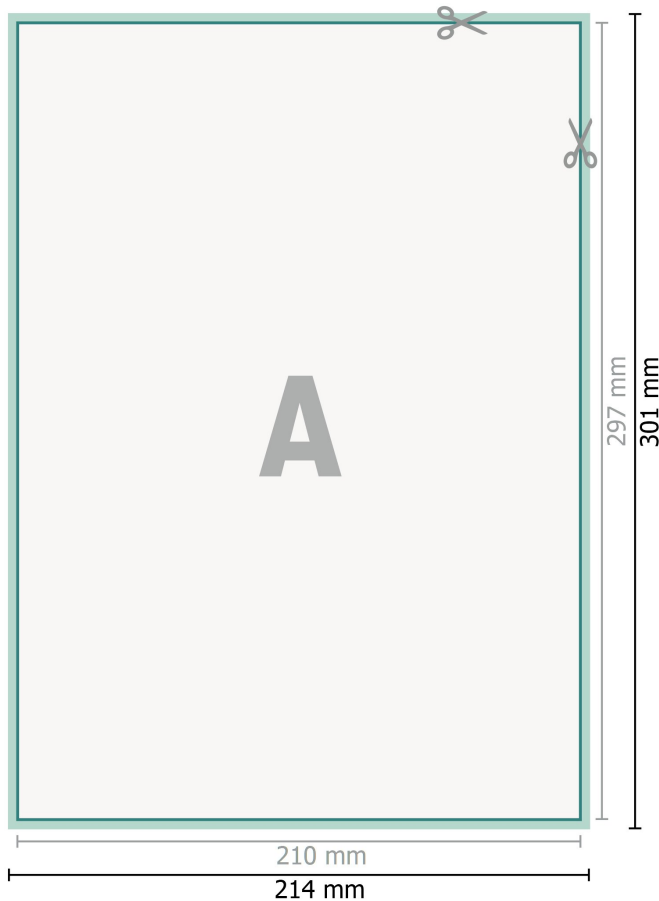

Öko-Aufkleber, A4

Datenformat (inkl. 2 mm Beschnitt):

21,4 x 30,1 cm

Beschnitt:

2 mm

Endformat:

21 x 29,7 cm

Sicherheitsabstand:

4 mm

Abstand der Texte/Informationen zum Rand des Endformats, dies verhindert unerwünschten Anschnitt.

Zeichenerklärung

-  Beschnitt
-  Leserichtung
-  Endformat
-  Datenformat
-  Hier wird geschnitten/gestanzt