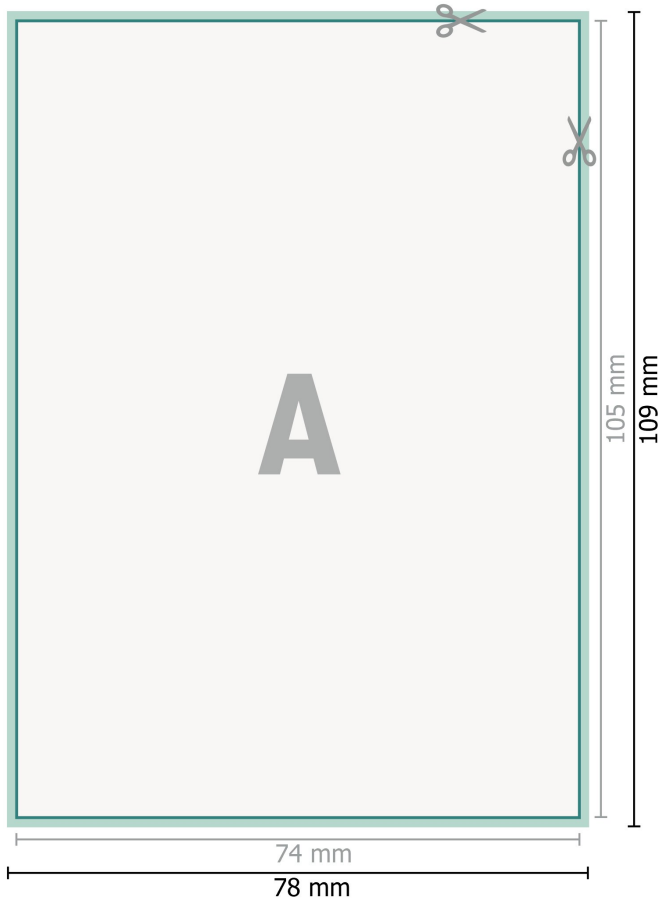

Öko-Aufkleber, A7

Datenformat (inkl. 2 mm Beschnitt):
7,8 x 10,9 cm

Beschnitt:
2 mm

Endformat:
7,4 x 10,5 cm

Sicherheitsabstand:
4 mm
Abstand der Texte/Informationen zum Rand des Endformats, dies verhindert unerwünschten Anschnitt.

Zeichenerklärung

-  Beschnitt
-  Leserichtung
-  Endformat
-  Datenformat
-  Hier wird geschnitten/ge-
stanzt

Bitte beachten Sie:

Beschnittzugabe und Sicherheitsabstand wie angegeben anlegen.

Hintergrundfarben, Bilder oder Grafiken bis an den Rand des Datenformates anlegen.