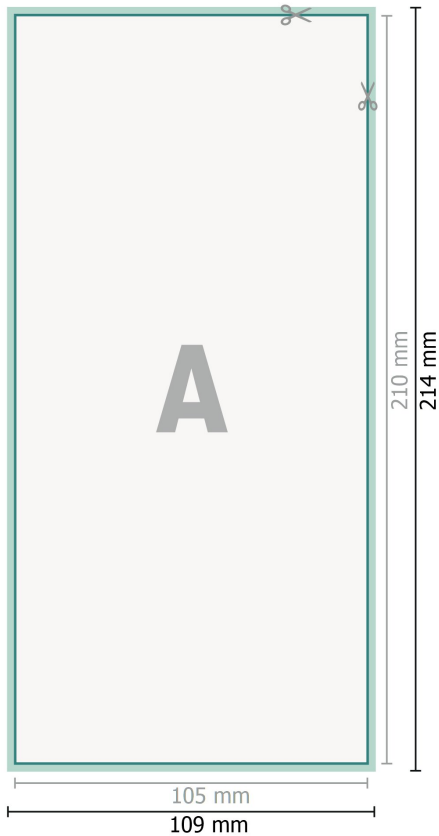

## Öko-Aufkleber, DL

**Datenformat (inkl. 2 mm Beschnitt):**  
10,9 x 21,4 cm

**Beschnitt:**  
2 mm

**Endformat:**  
10,5 x 21 cm

**Sicherheitsabstand:**  
4 mm  
Abstand der Texte/Informationen zum Rand des Endformats, dies verhindert unerwünschten Anschnitt.

### Zeichenerklärung

-  Beschnitt
-  Leserichtung
-  Endformat
-  Datenformat
-  Hier wird geschnitten/gestanzt

---

### Bitte beachten Sie:

Beschnittzugabe und Sicherheitsabstand wie angegeben anlegen.

Hintergrundfarben, Bilder oder Grafiken bis an den Rand des Datenformates anlegen.

Bei der Produktion können durch das Schneiden, Stanzen und Falzen Toleranzen auftreten.