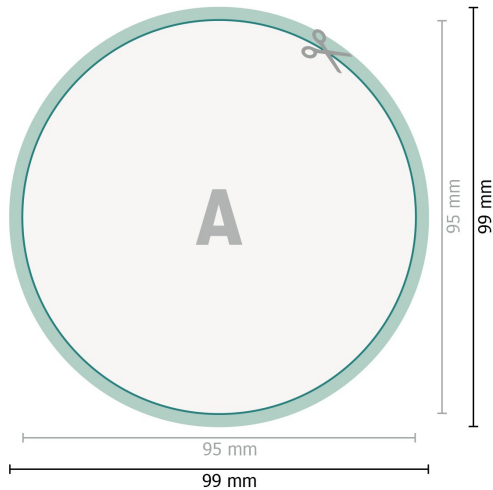

Öko-Aufkleber, rund, 9,5 cm Durchmesser

Datenformat (inkl. 2 mm Beschnitt):
9,9 x 9,9 cm

Beschnitt:
2 mm

Endformat:
9,5 x 9,5 cm

Sicherheitsabstand:
4 mm
Abstand der Texte/Informationen zum Rand des Endformats, dies verhindert unerwünschten Anschnitt.

Zeichenerklärung

-  Beschnitt
-  Leserichtung
-  Endformat
-  Datenformat
-  Hier wird geschnitten/gestanzt

Bitte beachten Sie:

Beschnittzugabe und Sicherheitsabstand wie angegeben anlegen.

Hintergrundfarben, Bilder oder Grafiken bis an den Rand des Datenformates anlegen.