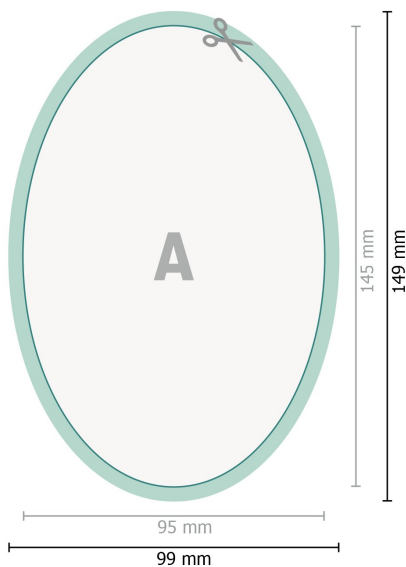

## Öko-Aufkleber, Oval, 9,5 x 14,5 cm

### Datenformat (inkl. 2 mm Beschnitt):

9,9 x 14,9 cm

### Beschnitt:

2 mm

### Endformat:

9,5 x 14,5 cm