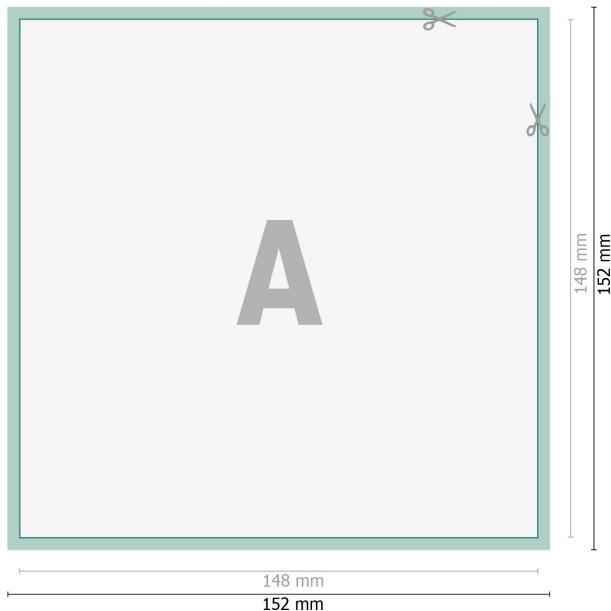

Öko-Aufkleber, A5-Quadrat

Datenformat (inkl. 2 mm Beschnitt):
15,2 x 15,2 cm

Beschnitt:
2 mm

Endformat:
14,8 x 14,8 cm

Sicherheitsabstand:
4 mm
Abstand der Texte/Informationen zum Rand des Endformats, dies verhindert unerwünschten Anschnitt.

Zeichenerklärung

-  Beschnitt
-  Leserichtung
-  Endformat
-  Datenformat
-  Hier wird geschnitten/gestanzt

Bitte beachten Sie:

Beschnittzugabe und Sicherheitsabstand wie angegeben anlegen.

Hintergrundfarben, Bilder oder Grafiken bis an den Rand des Datenformates anlegen.