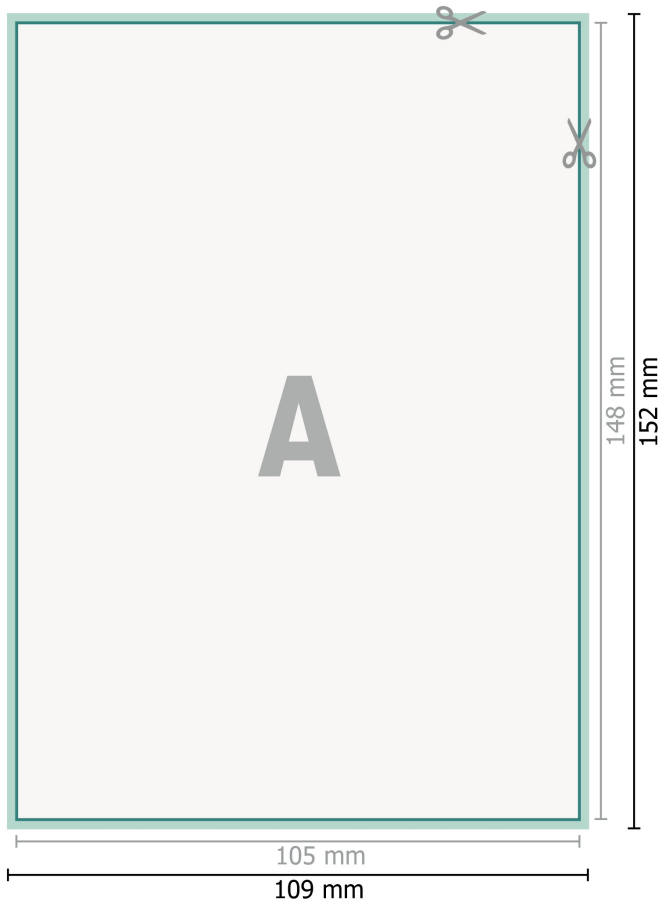

Ablösbare Aufkleber, A6

Datenformat (inkl. 2 mm Beschnitt):
10,9 x 15,2 cm

Beschnitt:
2 mm

Endformat:
10,5 x 14,8 cm

Sicherheitsabstand:
4 mm
Abstand der Texte/Informationen zum Rand des Endformats, dies verhindert unerwünschten Anschnitt.

Zeichenerklärung

-  Beschnitt
-  Leserichtung
-  Endformat
-  Datenformat
-  Hier wird geschnitten/ge-
stanzt

Bitte beachten Sie:

Beschnittzugabe und Sicherheitsabstand wie angegeben anlegen.

Hintergrundfarben, Bilder oder Grafiken bis an den Rand des Datenformates anlegen.