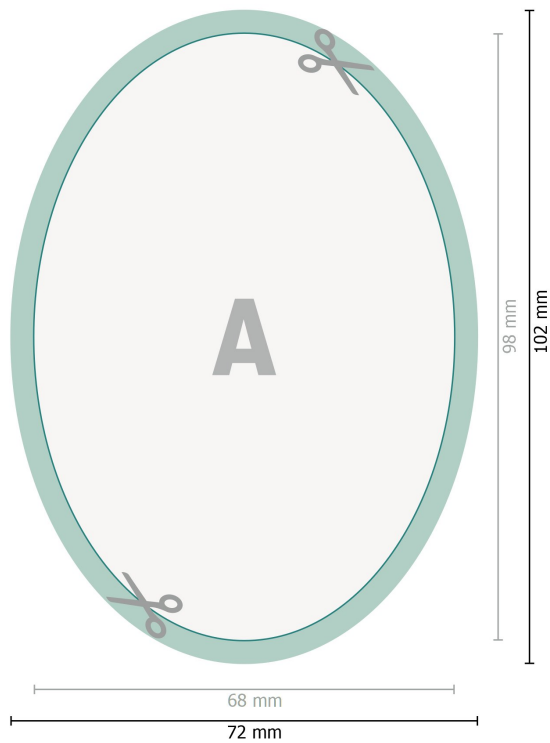

## Ablösbare Aufkleber, Oval, 6,8 x 9,8 cm

**Datenformat (inkl. 2 mm Beschnitt):**  
7,2 x 10,2 cm

**Beschnitt:**  
2 mm

**Endformat:**  
6,8 x 9,8 cm

**Sicherheitsabstand:**  
4 mm  
Abstand der Texte/Informationen zum Rand des Endformats, dies verhindert unerwünschten Anschnitt.

### Zeichenerklärung

-  Beschnitt
-  Leserichtung
-  Endformat
-  Datenformat
-  Hier wird geschnitten/gestanzt