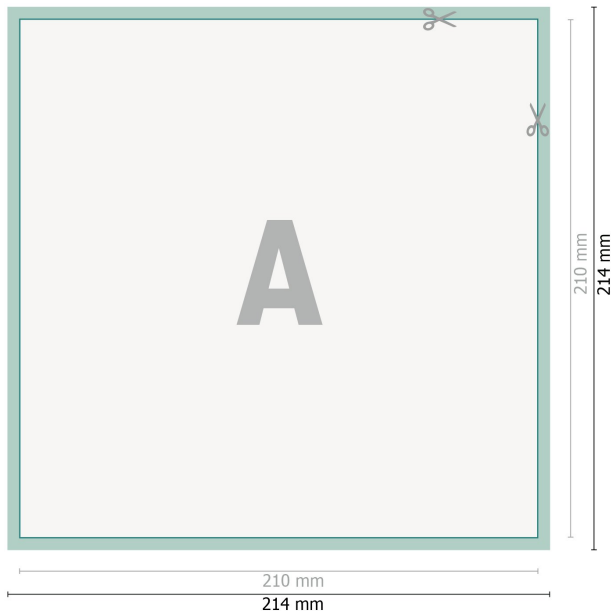

Ablösbare Aufkleber, A4-Quadrat

Datenformat (inkl. 2 mm Beschnitt):

21,4 x 21,4 cm

Beschnitt:

2 mm

Endformat:

21 x 21 cm

Sicherheitsabstand:

4 mm

Abstand der Texte/Informationen zum Rand des Endformats, dies verhindert unerwünschten Anschnitt.

Zeichenerklärung

-  Beschnitt
-  Leserichtung
-  Endformat
-  Datenformat
-  Hier wird geschnitten/gestanzt