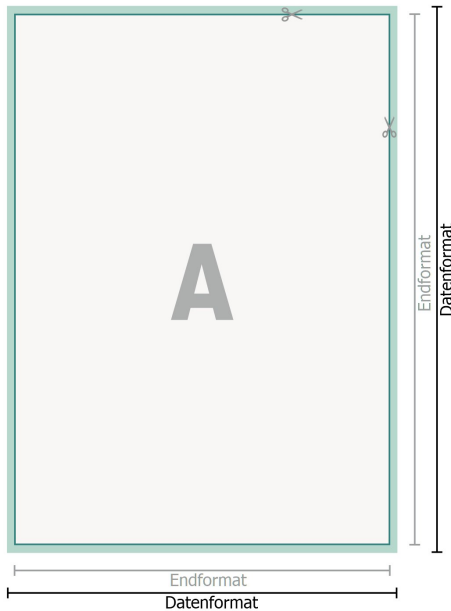

Ablösbare Aufkleber, Freie Formateingabe

Datenformat (inkl. 2 mm Beschnitt):

0,1 x 0,1 cm

Beschnitt:

2 mm

Endformat:

0,1 x 0,1 cm

Sicherheitsabstand:

4 mm

Abstand der Texte/Informationen zum Rand des Endformats, dies verhindert unerwünschten Anschnitt.

Bitte beachten Sie:

Beschnittzugabe und Sicherheitsabstand wie angegeben anlegen.

Hintergrundfarben, Bilder oder Grafiken bis an den Rand des Datenformates anlegen.