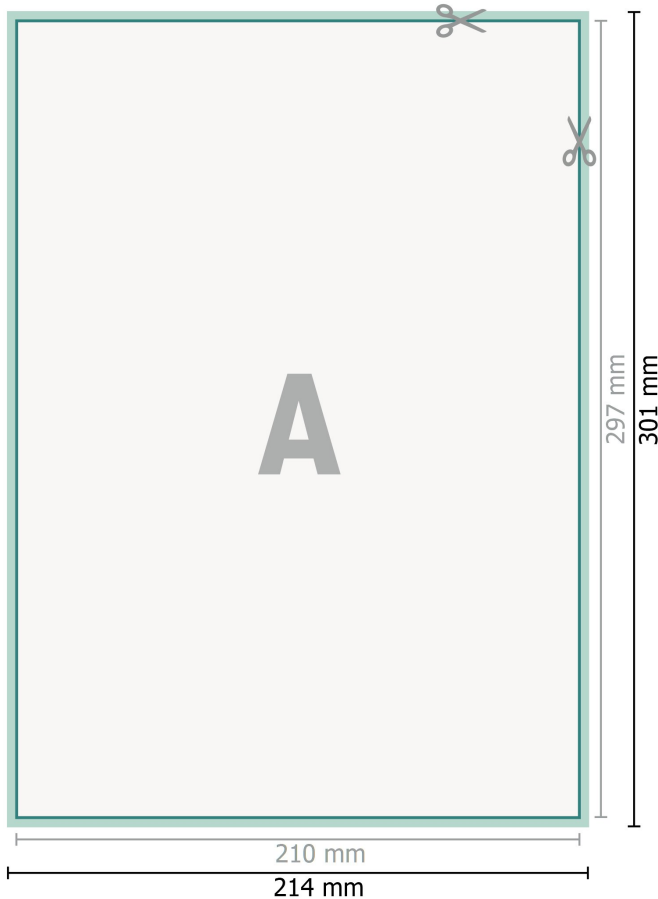

## Ablösbare Aufkleber, A4

**Datenformat (inkl. 2 mm Beschnitt):**

21,4 x 30,1 cm

**Beschnitt:**

2 mm

**Endformat:**

21 x 29,7 cm

**Sicherheitsabstand:**

4 mm

Abstand der Texte/Informationen zum Rand des Endformats, dies verhindert unerwünschten Anschnitt.

**Zeichenerklärung**

-  Beschnitt
-  Leserichtung
-  Endformat
-  Datenformat
-  Hier wird geschnitten/ge-  
stanzt