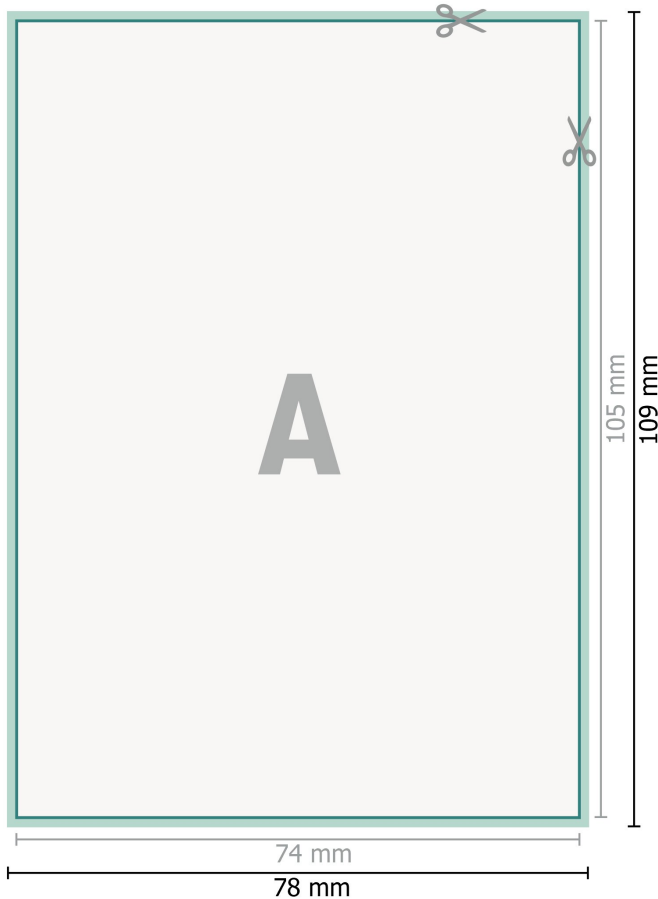

Ablösbare Aufkleber, A7

Datenformat (inkl. 2 mm Beschnitt):
7,8 x 10,9 cm

Beschnitt:
2 mm

Endformat:
7,4 x 10,5 cm

Sicherheitsabstand:
4 mm
Abstand der Texte/Informationen zum Rand des Endformats, dies verhindert unerwünschten Anschnitt.

Zeichenerklärung

-  Beschnitt
-  Leserichtung
-  Endformat
-  Datenformat
-  Hier wird geschnitten/ge-
stanzt

Bitte beachten Sie:

Beschnittzugabe und Sicherheitsabstand wie angegeben anlegen.

Hintergrundfarben, Bilder oder Grafiken bis an den Rand des Datenformates anlegen.