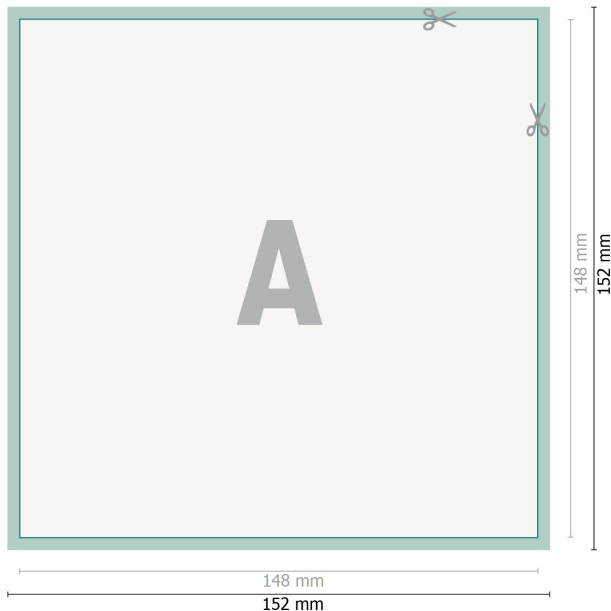

Ablösbare Aufkleber, A5-Quadrat

Datenformat (inkl. 2 mm Beschnitt):
15,2 x 15,2 cm

Beschnitt:
2 mm

Endformat:
14,8 x 14,8 cm

Sicherheitsabstand:
4 mm
Abstand der Texte/Informationen zum Rand des Endformats, dies verhindert unerwünschten Anschnitt.

Zeichenerklärung

-  Beschnitt
-  Leserichtung
-  Endformat
-  Datenformat
-  Hier wird geschnitten/gestanzt

Bitte beachten Sie:

Beschnittzugabe und Sicherheitsabstand wie angegeben anlegen.

Hintergrundfarben, Bilder oder Grafiken bis an den Rand des Datenformates anlegen.