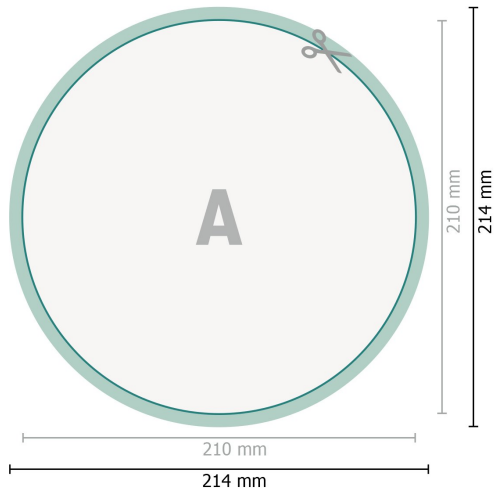

Reflektierende Aufkleber, rund, 21 cm Durchmesser

**Datenformat (inkl. 2 mm Beschnitt):**

21,4 x 21,4 cm

Beschnitt:

2 mm

Endformat:

21 x 21 cm

Sicherheitsabstand:

4 mm

Abstand der Texte/Informationen zum Rand des Endformats, dies verhindert unerwünschten Anschnitt.

Zeichenerklärung

 Beschnitt

 Leserichtung

 Endformat

 Datenformat

 Hier wird geschnitten/ge-
stanzt