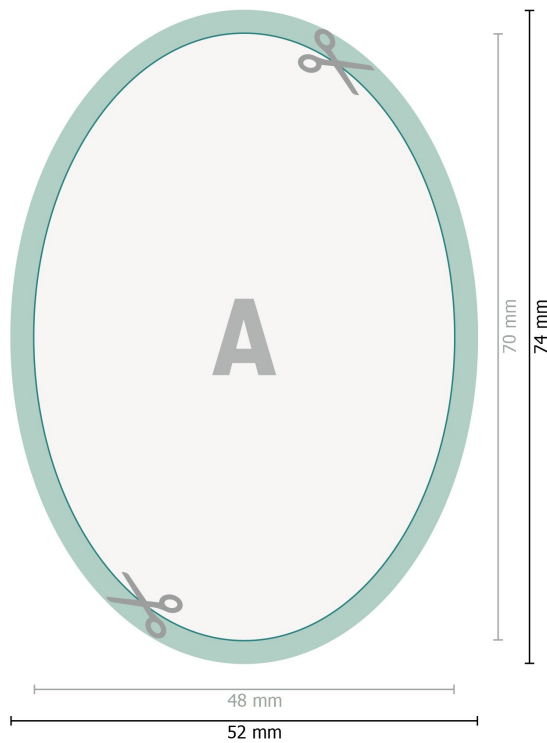

Reflektierende Aufkleber, Oval, 4,8 x 7,0 cm

Datenformat (inkl. 2 mm Beschnitt):
5,2 x 7,4 cm

Beschnitt:
2 mm

Endformat:
4,8 x 7 cm

Sicherheitsabstand:
4 mm
Abstand der Texte/Informationen zum Rand des Endformats, dies verhindert unerwünschten Anschnitt.

Zeichenerklärung

-  Beschnitt
-  Leserichtung
-  Endformat
-  Datenformat
-  Hier wird geschnitten/gestanzt

Bitte beachten Sie:

Beschnittzugabe und Sicherheitsabstand wie angegeben anlegen.

Hintergrundfarben, Bilder oder Grafiken bis an den Rand des Datenformates anlegen.