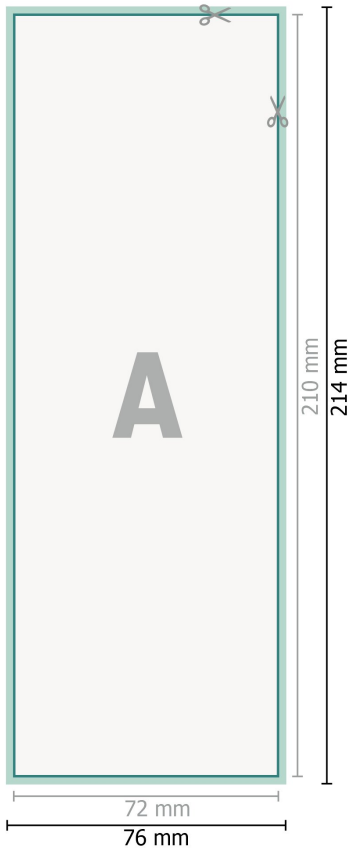

## Ablösbare Aufkleber, A5 halb

**Datenformat (inkl. 2 mm Beschnitt):**  
7,6 x 21,4 cm

**Beschnitt:**  
2 mm

**Endformat:**  
7,2 x 21 cm

**Sicherheitsabstand:**  
4 mm  
Abstand der Texte/Informationen zum Rand des Endformats, dies verhindert unerwünschten Anschnitt.

### Zeichenerklärung

-  Beschnitt
-  Leserichtung
-  Endformat
-  Datenformat
-  Hier wird geschnitten/ge-  
stanzt

---

### Bitte beachten Sie:

Beschnittzugabe und Sicherheitsabstand wie angegeben anlegen.

Hintergrundfarben, Bilder oder Grafiken bis an den Rand des Datenformates anlegen.

Bei der Produktion können durch das Schneiden, Stanzen und Falzen Toleranzen auftreten.