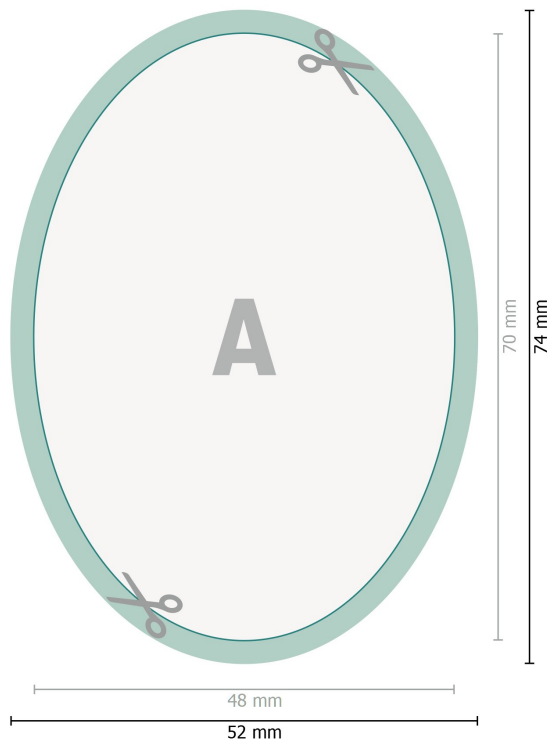

Ablösbare Aufkleber, Oval, 4,8 x 7,0 cm

Datenformat (inkl. 2 mm Beschnitt):
5,2 x 7,4 cm

Beschnitt:
2 mm

Endformat:
4,8 x 7 cm

Sicherheitsabstand:
4 mm

Abstand der Texte/Informationen zum Rand des Endformats, dies verhindert unerwünschten Anschnitt.

Zeichenerklärung

-  Beschnitt
-  Leserichtung
-  Endformat
-  Datenformat
-  Hier wird geschnitten/gestanzt

Bitte beachten Sie:

Beschnittzugabe und Sicherheitsabstand wie angegeben anlegen.

Hintergrundfarben, Bilder oder Grafiken bis an den Rand des Datenformates anlegen.