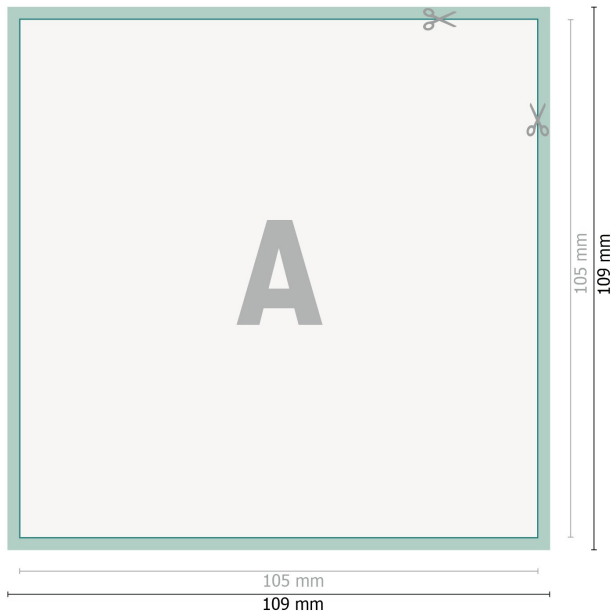

Ablösbare Aufkleber, A6-Quadrat

Datenformat (inkl. 2 mm Beschnitt):

10,9 x 10,9 cm

Beschnitt:

2 mm

Endformat:

10,5 x 10,5 cm

Sicherheitsabstand:

4 mm

Abstand der Texte/Informationen zum Rand des Endformats, dies verhindert unerwünschten Anschnitt.

Zeichenerklärung

-  Beschnitt
-  Leserichtung
-  Endformat
-  Datenformat
-  Hier wird geschnitten/gestanzt