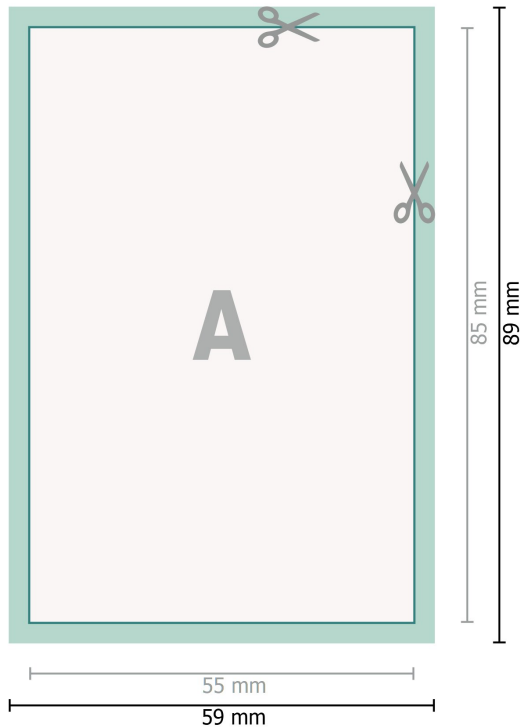

## Ablösbare Aufkleber, 5,5 x 8,5 cm

**Datenformat (inkl. 2 mm Beschnitt):**  
5,9 x 8,9 cm

**Beschnitt:**  
2 mm

**Endformat:**  
5,5 x 8,5 cm

**Sicherheitsabstand:**  
4 mm  
Abstand der Texte/Informationen zum Rand des Endformats, dies verhindert unerwünschten Anschnitt.

### Zeichenerklärung

-  Beschnitt
-  Leserichtung
-  Endformat
-  Datenformat
-  Hier wird geschnitten/gestanzt

---

### Bitte beachten Sie:

Beschnittzugabe und Sicherheitsabstand wie angegeben anlegen.

Hintergrundfarben, Bilder oder Grafiken bis an den Rand des Datenformates anlegen.

Bei der Produktion können durch das Schneiden, Stanzen und Falzen Toleranzen auftreten.