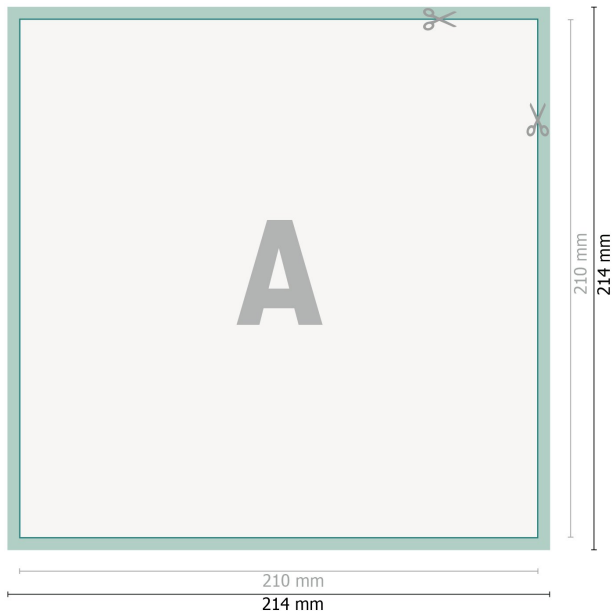

Reflektierende Aufkleber, A4-Quadrat

Datenformat (inkl. 2 mm Beschnitt):

21,4 x 21,4 cm

Beschnitt:

2 mm

Endformat:

21 x 21 cm

Sicherheitsabstand:

4 mm

Abstand der Texte/Informationen zum Rand des Endformats, dies verhindert unerwünschten Anschnitt.

Zeichenerklärung

-  Beschnitt
-  Leserichtung
-  Endformat
-  Datenformat
-  Hier wird geschnitten/gestanzt