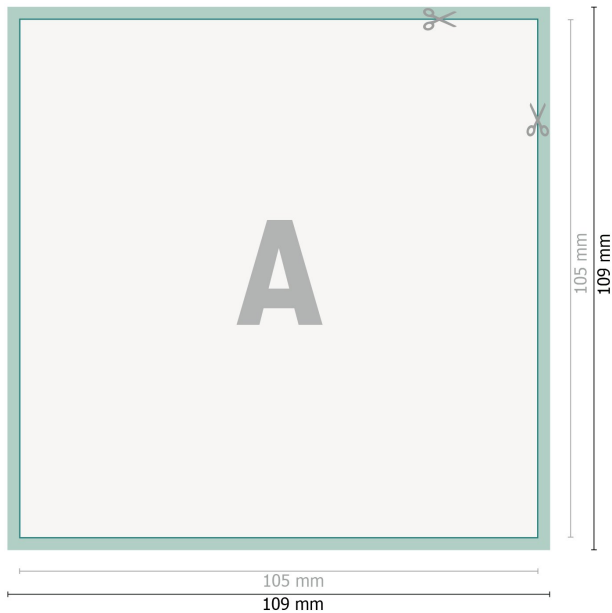

Reflektierende Aufkleber, A6-Quadrat

Datenformat (inkl. 2 mm Beschnitt):
10,9 x 10,9 cm

Beschnitt:
2 mm

Endformat:
10,5 x 10,5 cm

Sicherheitsabstand:
4 mm
Abstand der Texte/Informationen zum Rand des Endformats, dies verhindert unerwünschten Anschnitt.

Zeichenerklärung

-  Beschnitt
-  Leserichtung
-  Endformat
-  Datenformat
-  Hier wird geschnitten/gestanzt

Bitte beachten Sie:

Beschnittzugabe und Sicherheitsabstand wie angegeben anlegen.

Hintergrundfarben, Bilder oder Grafiken bis an den Rand des Datenformates anlegen.