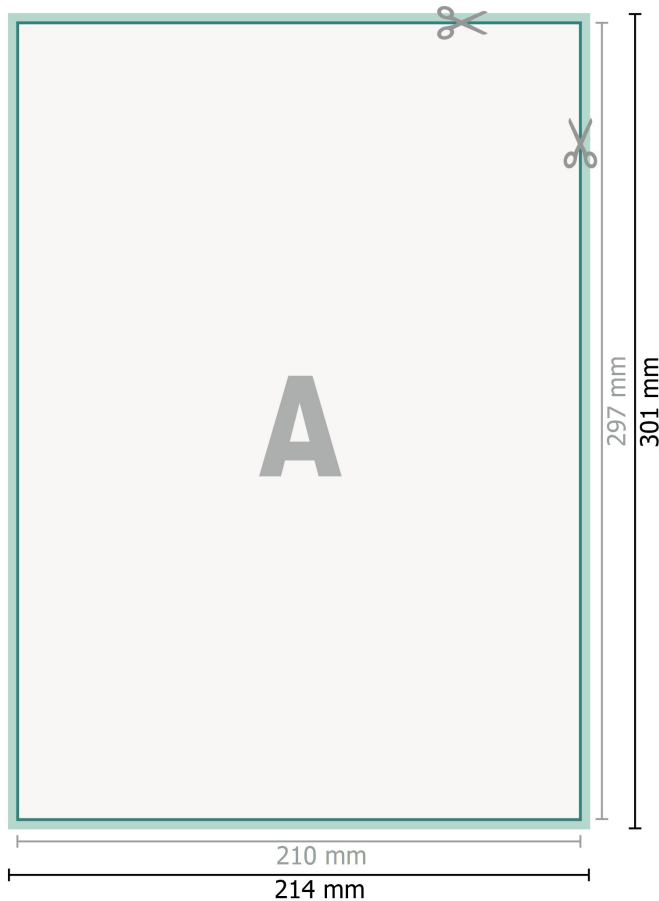

Reflektierende Aufkleber, A4

Datenformat (inkl. 2 mm Beschnitt):

21,4 x 30,1 cm

Beschnitt:

2 mm

Endformat:

21 x 29,7 cm

Sicherheitsabstand:

4 mm

Abstand der Texte/Informationen zum Rand des Endformats, dies verhindert unerwünschten Anschnitt.

Zeichenerklärung

-  Beschnitt
-  Leserichtung
-  Endformat
-  Datenformat
-  Hier wird geschnitten/ge-
stanzt