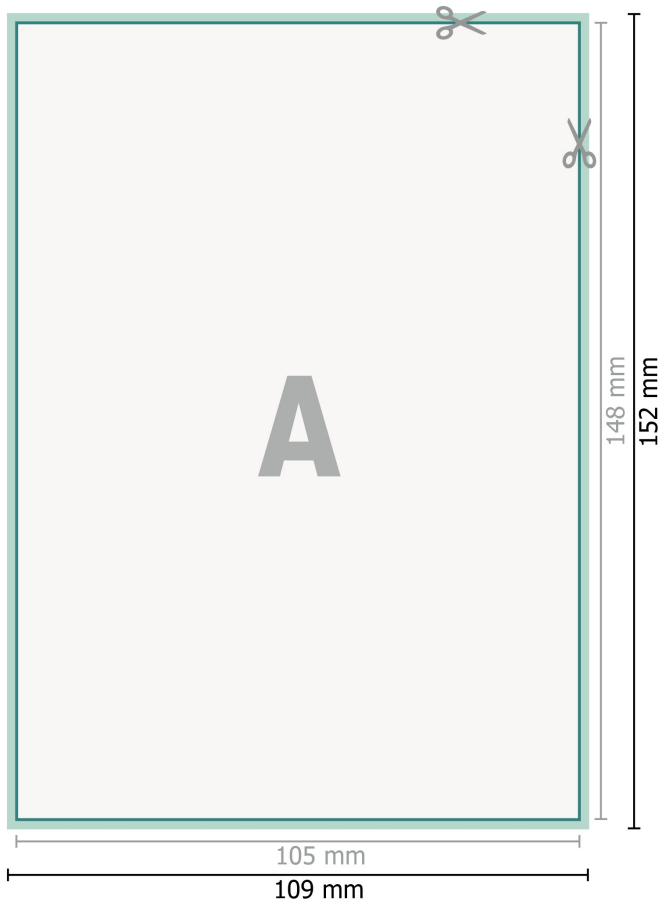

Reflektierende Aufkleber, A6

Datenformat (inkl. 2 mm Beschnitt):
10,9 x 15,2 cm

Beschnitt:
2 mm

Endformat:
10,5 x 14,8 cm

Sicherheitsabstand:
4 mm
Abstand der Texte/Informationen zum Rand des Endformats, dies verhindert unerwünschten Anschnitt.

Zeichenerklärung

-  Beschnitt
-  Leserichtung
-  Endformat
-  Datenformat
-  Hier wird geschnitten/ge-
stanzt

Bitte beachten Sie:

Beschnittzugabe und Sicherheitsabstand wie angegeben anlegen.

Hintergrundfarben, Bilder oder Grafiken bis an den Rand des Datenformates anlegen.