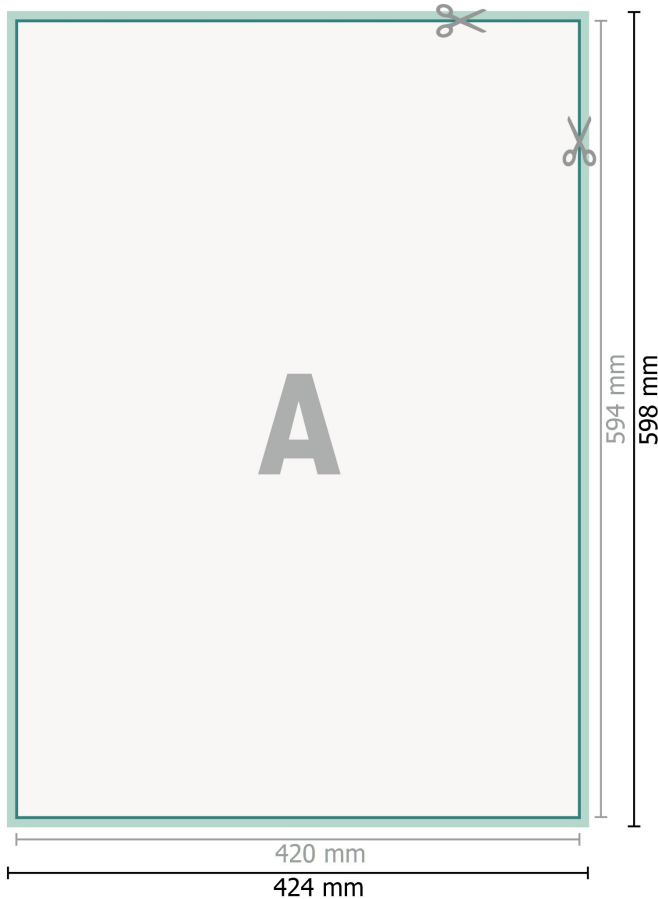

Reflektierende Aufkleber, A2

Datenformat (inkl. 2 mm Beschnitt):
42,4 x 59,8 cm

Beschnitt:
2 mm

Endformat:
42 x 59,4 cm

Sicherheitsabstand:
4 mm
Abstand der Texte/Informationen zum Rand des Endformats, dies verhindert unerwünschten Anschnitt.

Zeichenerklärung

-  Beschnitt
-  Leserichtung
-  Endformat
-  Datenformat
-  Hier wird geschnitten/ge-
stanzt

Bitte beachten Sie:

Beschnittzugabe und Sicherheitsabstand wie angegeben anlegen.

Hintergrundfarben, Bilder oder Grafiken bis an den Rand des Datenformates anlegen.