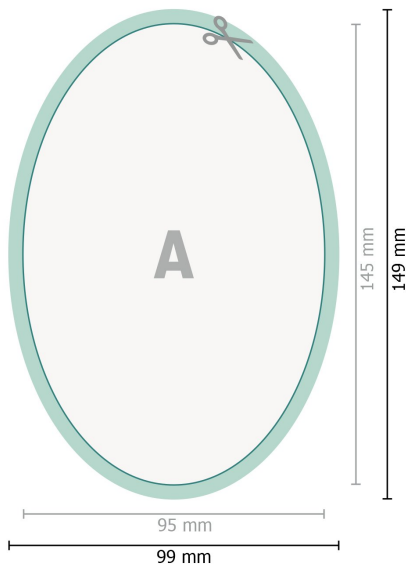

Leuchtaufkleber, Oval, 9,5 x 14,5 cm

**Datenformat (inkl. 2 mm Beschnitt):**

9,9 x 14,9 cm

Beschnitt:

2 mm

Endformat:

9,5 x 14,5 cm

Sicherheitsabstand:

4 mm

Abstand der Texte/Informationen zum Rand des Endformats, dies verhindert unerwünschten Anschnitt.

Zeichenerklärung

 Beschnitt

 Leserichtung

 Endformat

 Datenformat

 Hier wird geschnitten/ge-
stanzt