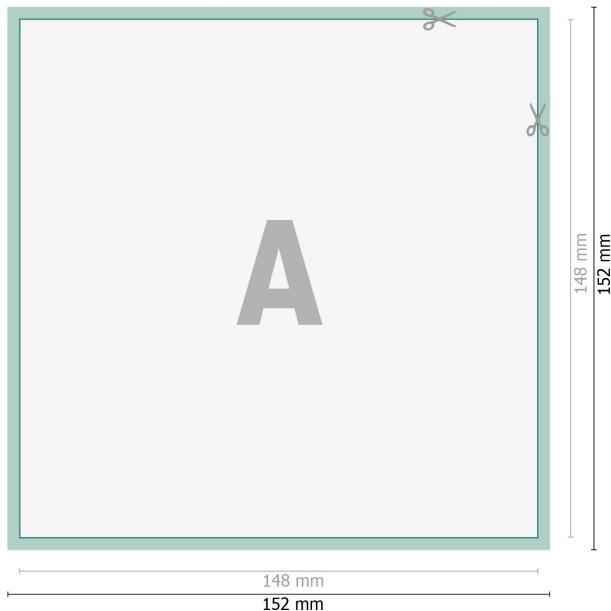

## Leuchtaufkleber, A5-Quadrat

**Datenformat (inkl. 2 mm Beschnitt):**  
15,2 x 15,2 cm

**Beschnitt:**  
2 mm

**Endformat:**  
14,8 x 14,8 cm

**Sicherheitsabstand:**  
4 mm  
Abstand der Texte/Informationen zum Rand des Endformats, dies verhindert unerwünschten Anschnitt.

### Zeichenerklärung

-  Beschnitt
-  Leserichtung
-  Endformat
-  Datenformat
-  Hier wird geschnitten/gestanzt

---