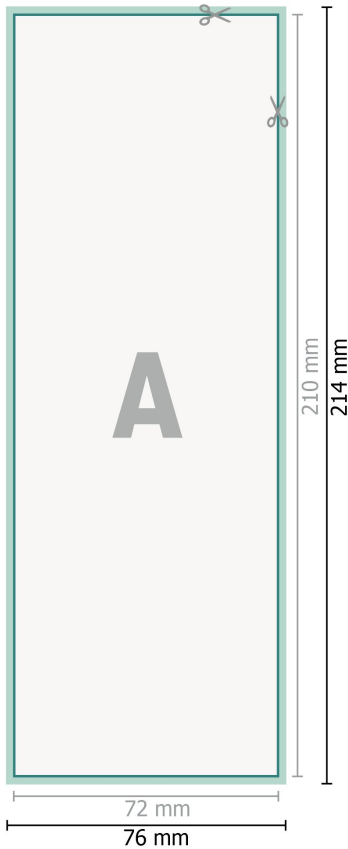

## Leuchtaufkleber, A5 halb

**Datenformat (inkl. 2 mm Beschnitt):**

7,6 x 21,4 cm

**Beschnitt:**

2 mm

**Endformat:**

7,2 x 21 cm

**Sicherheitsabstand:**

4 mm

Abstand der Texte/Informationen zum Rand des Endformats, dies verhindert unerwünschten Anschnitt.

**Zeichenerklärung**

-  Beschnitt
-  Leserichtung
-  Endformat
-  Datenformat
-  Hier wird geschnitten/gestanzt

---

**Bitte beachten Sie:**

Beschnittzugabe und Sicherheitsabstand wie angegeben anlegen.

Hintergrundfarben, Bilder oder Grafiken bis an den Rand des Datenformates anlegen.

Bei der Produktion können durch das Schneiden, Stanzen und Falzen Toleranzen auftreten.