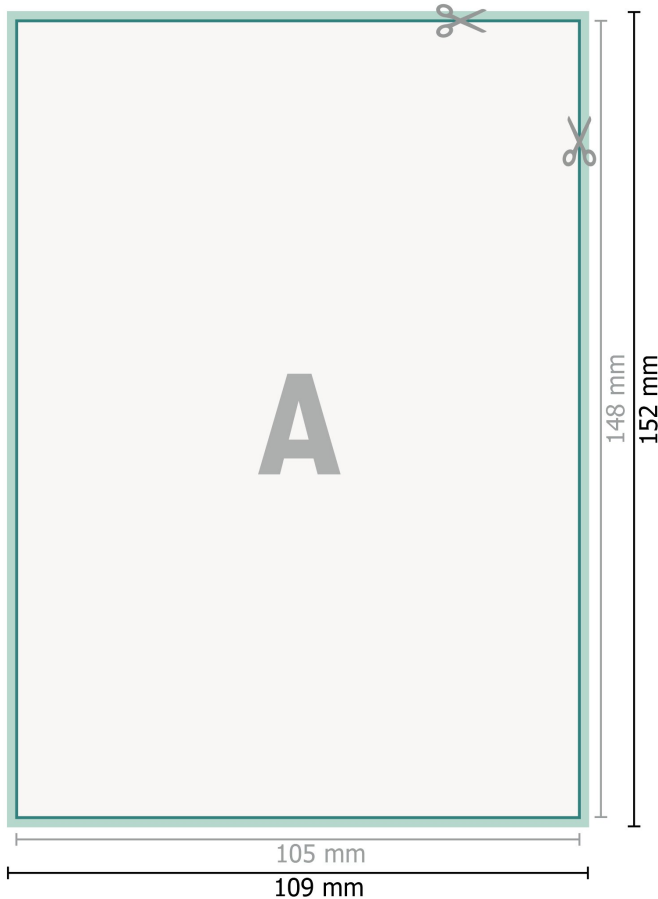

## Leuchtaufkleber, A6

**Datenformat (inkl. 2 mm Beschnitt):**  
10,9 x 15,2 cm

**Beschnitt:**  
2 mm

**Endformat:**  
10,5 x 14,8 cm

**Sicherheitsabstand:**  
4 mm  
Abstand der Texte/Informationen zum Rand des Endformats, dies verhindert unerwünschten Anschnitt.

### Zeichenerklärung

-  Beschnitt
-  Leserichtung
-  Endformat
-  Datenformat
-  Hier wird geschnitten/gestanzt