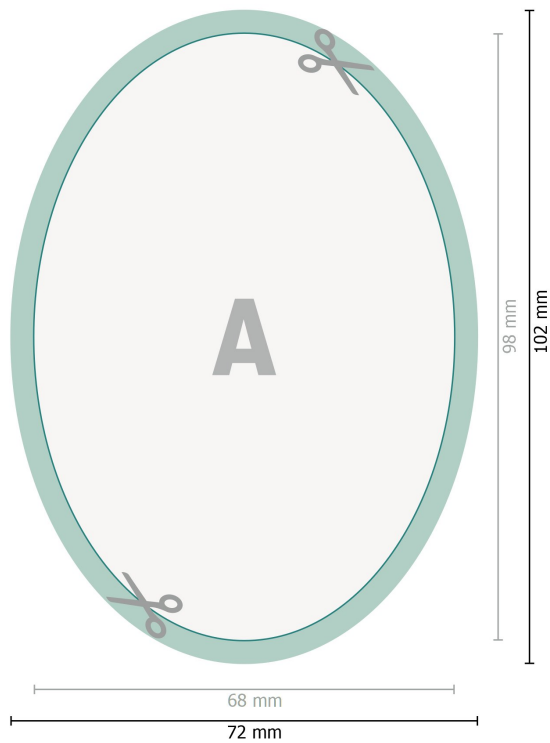

Leuchtaufkleber, Oval, 6,8 x 9,8 cm

Datenformat (inkl. 2 mm Beschnitt):
7,2 x 10,2 cm

Beschnitt:
2 mm

Endformat:
6,8 x 9,8 cm

Sicherheitsabstand:
4 mm
Abstand der Texte/Informationen zum Rand des Endformats, dies verhindert unerwünschten Anschnitt.

Zeichenerklärung

-  Beschnitt
-  Leserichtung
-  Endformat
-  Datenformat
-  Hier wird geschnitten/gestanzt

Bitte beachten Sie:

Beschnittzugabe und Sicherheitsabstand wie angegeben anlegen.

Hintergrundfarben, Bilder oder Grafiken bis an den Rand des Datenformats anlegen.