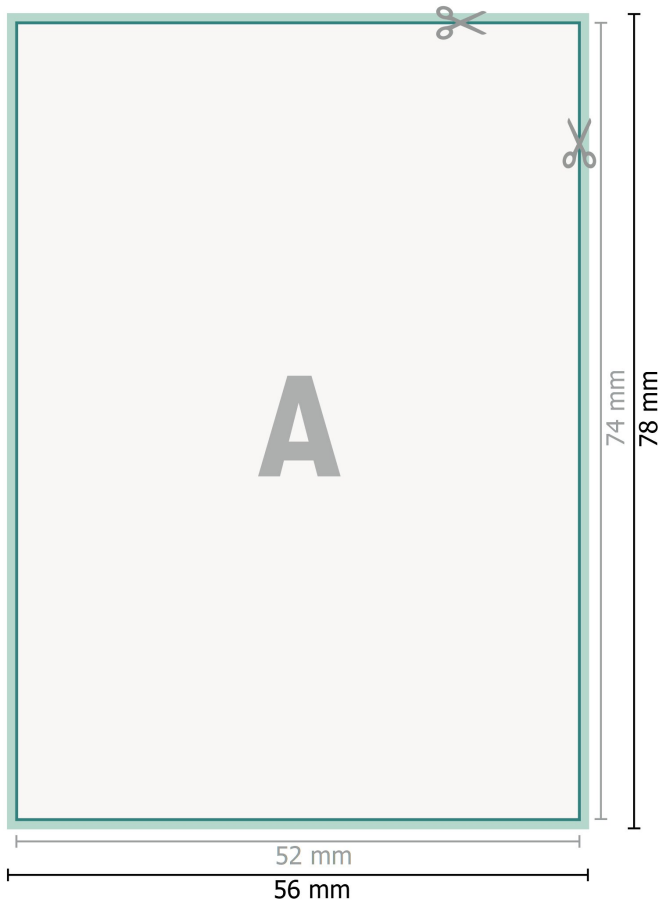

## Fensteraufkleber, A8

**Datenformat (inkl. 2 mm Beschnitt):**  
5,6 x 7,8 cm

**Beschnitt:**  
2 mm

**Endformat:**  
5,2 x 7,4 cm

**Sicherheitsabstand:**  
4 mm  
Abstand der Texte/Informationen zum Rand des Endformats, dies verhindert unerwünschten Anschnitt.

### Zeichenerklärung

-  Beschnitt
-  Leserichtung
-  Endformat
-  Datenformat
-  Hier wird geschnitten/ge-  
stanzt

---