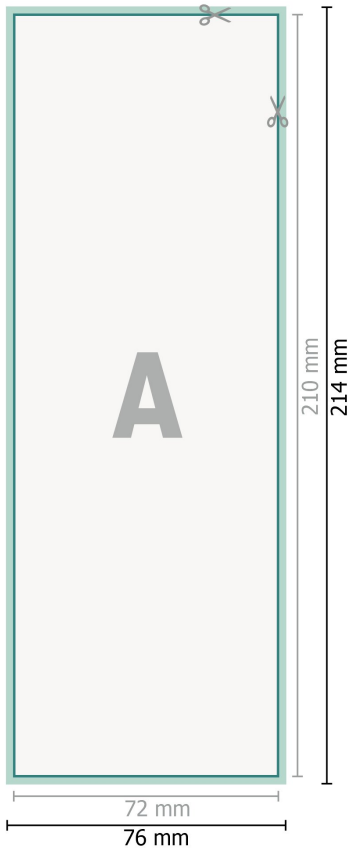

Fensteraufkleber, A5 halb

Datenformat (inkl. 2 mm Beschnitt):
7,6 x 21,4 cm

Beschnitt:
2 mm

Endformat:
7,2 x 21 cm

Sicherheitsabstand:
4 mm
Abstand der Texte/Informationen zum Rand des Endformats, dies verhindert unerwünschten Anschnitt.

Zeichenerklärung

-  Beschnitt
-  Leserichtung
-  Endformat
-  Datenformat
-  Hier wird geschnitten/ge-
stanzt

Bitte beachten Sie:

Beschnittzugabe und Sicherheitsabstand wie angegeben anlegen.

Hintergrundfarben, Bilder oder Grafiken bis an den Rand des Datenformates anlegen.