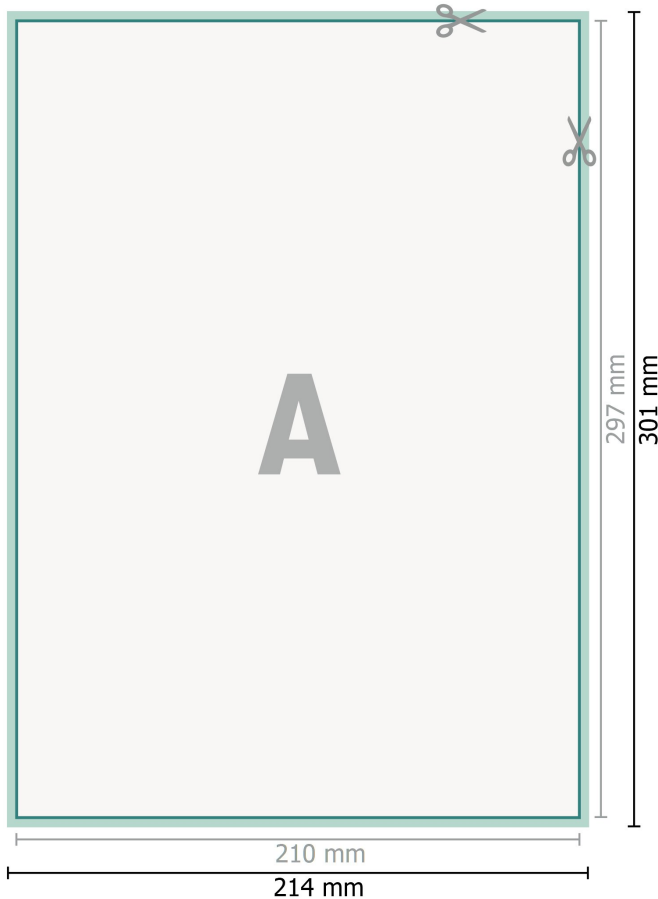

Fensteraufkleber, A4

Datenformat (inkl. 2 mm Beschnitt):

21,4 x 30,1 cm

Beschnitt:

2 mm

Endformat:

21 x 29,7 cm

Sicherheitsabstand:

4 mm

Abstand der Texte/Informationen zum Rand des Endformats, dies verhindert unerwünschten Anschnitt.

Zeichenerklärung

-  Beschnitt
-  Leserichtung
-  Endformat
-  Datenformat
-  Hier wird geschnitten/gestanzt