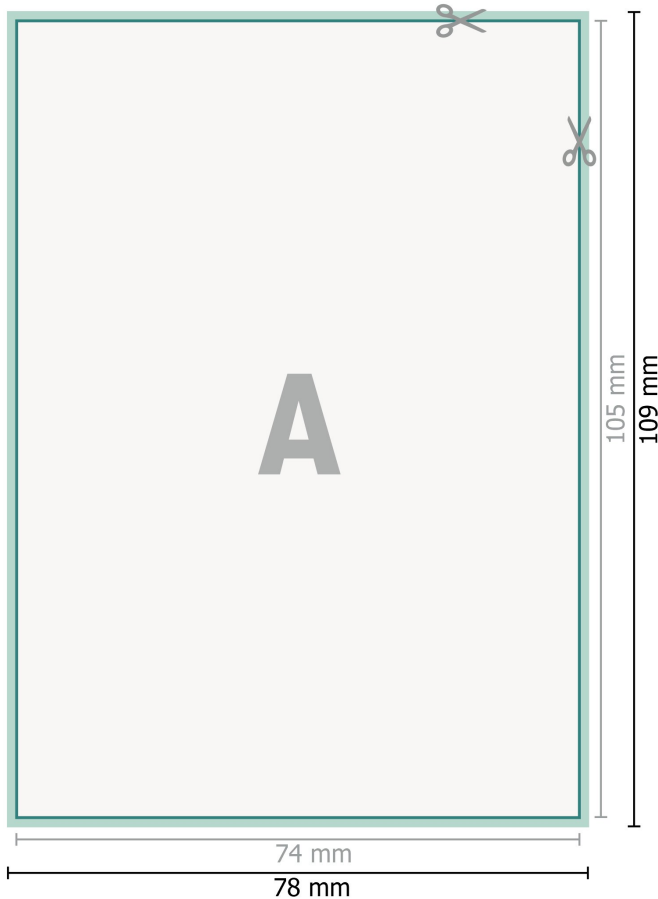

## Fensteraufkleber, A7

**Datenformat (inkl. 2 mm Beschnitt):**  
7,8 x 10,9 cm

**Beschnitt:**  
2 mm

**Endformat:**  
7,4 x 10,5 cm

**Sicherheitsabstand:**  
4 mm  
Abstand der Texte/Informationen zum Rand des Endformats, dies verhindert unerwünschten Anschnitt.

### Zeichenerklärung

-  Beschnitt
-  Leserichtung
-  Endformat
-  Datenformat
-  Hier wird geschnitten/gestanzt