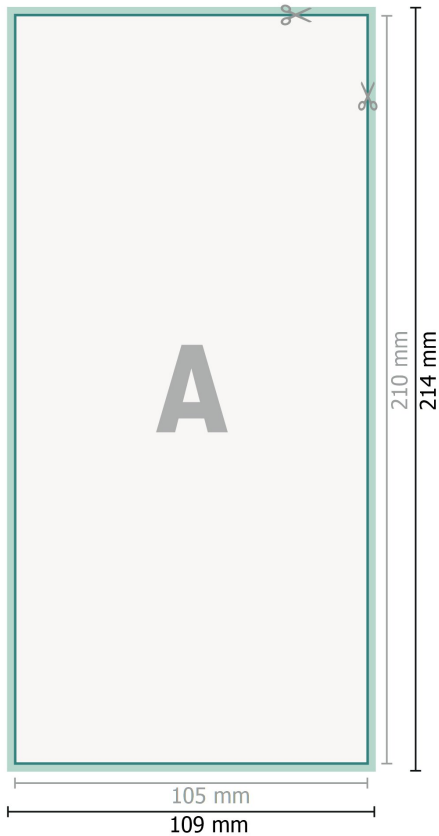

## Fensteraufkleber, DL

**Datenformat (inkl. 2 mm Beschnitt):**  
10,9 x 21,4 cm

**Beschnitt:**  
2 mm

**Endformat:**  
10,5 x 21 cm

**Sicherheitsabstand:**  
4 mm  
Abstand der Texte/Informationen zum Rand des Endformats, dies verhindert unerwünschten Anschnitt.

### Zeichenerklärung

-  Beschnitt
-  Leserichtung
-  Endformat
-  Datenformat
-  Hier wird geschnitten/gestanzt

---

### Bitte beachten Sie:

Beschnittzugabe und Sicherheitsabstand wie angegeben anlegen.

Hintergrundfarben, Bilder oder Grafiken bis an den Rand des Datenformates anlegen.

Bei der Produktion können durch das Schneiden, Stanzen und Falzen Toleranzen auftreten.