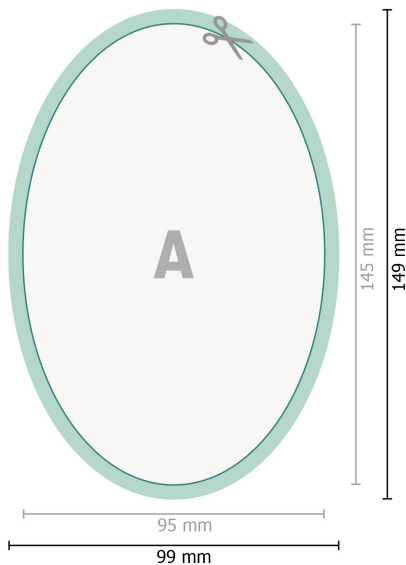

Fensteraufkleber, Oval, 9,5 x 14,5 cm

**Datenformat (inkl. 2 mm Beschnitt):**

9,9 x 14,9 cm

Beschnitt:

2 mm

Endformat:

9,5 x 14,5 cm

Sicherheitsabstand:

4 mm

Abstand der Texte/Informationen zum Rand des Endformats, dies verhindert unerwünschten Anschnitt.

Zeichenerklärung

 Beschnitt

 Leserichtung

 Endformat

 Datenformat

 Hier wird geschnitten/ge-
stanzt