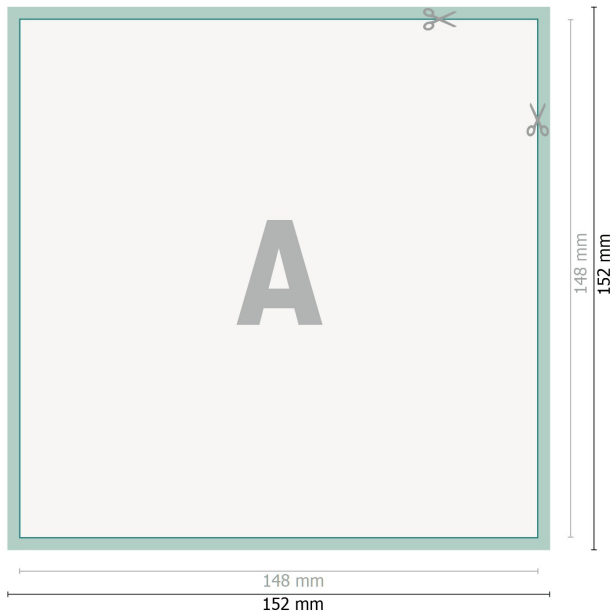

Fensteraufkleber, A5-Quadrat

Datenformat (inkl. 2 mm Beschnitt):
15,2 x 15,2 cm

Beschnitt:
2 mm

Endformat:
14,8 x 14,8 cm

Sicherheitsabstand:
4 mm
Abstand der Texte/Informationen zum Rand des Endformats, dies verhindert unerwünschten Anschnitt.

Zeichenerklärung

-  Beschnitt
-  Leserichtung
-  Endformat
-  Datenformat
-  Hier wird geschnitten/gestanzt

Bitte beachten Sie:

Beschnittzugabe und Sicherheitsabstand wie angegeben anlegen.

Hintergrundfarben, Bilder oder Grafiken bis an den Rand des Datenformates anlegen.