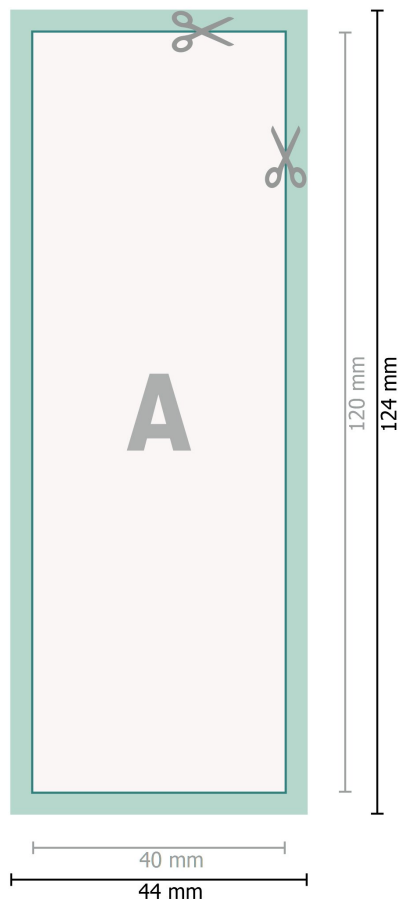

Fensteraufkleber, 4,0 x 12,0 cm

**Datenformat (inkl. 2 mm Beschnitt):**

4,4 x 12,4 cm

Beschnitt:

2 mm

Endformat:

4 x 12 cm

Sicherheitsabstand:

4 mm

Abstand der Texte/Informationen zum Rand des Endformats, dies verhindert unerwünschten Anschnitt.

Zeichenerklärung

-  Beschnitt
-  Leserichtung
-  Endformat
-  Datenformat
-  Hier wird geschnitten/gestanzt

Bitte beachten Sie:

Beschnittzugabe und Sicherheitsabstand wie angegeben anlegen.

Hintergrundfarben, Bilder oder Grafiken bis an den Rand des Datenformates anlegen.

Bei der Produktion können durch das Schneiden, Stanzen und Falzen Toleranzen auftreten.