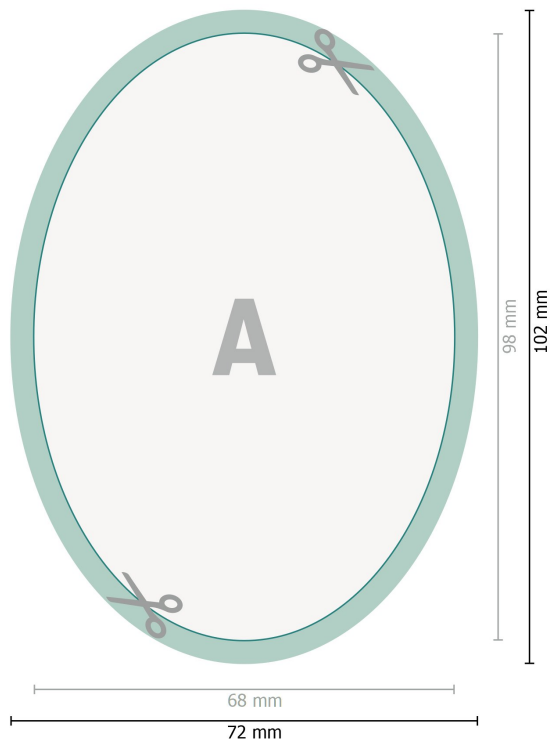

Fensteraufkleber, Oval, 6,8 x 9,8 cm

Datenformat (inkl. 2 mm Beschnitt):
7,2 x 10,2 cm

Beschnitt:
2 mm

Endformat:
6,8 x 9,8 cm

Sicherheitsabstand:
4 mm
Abstand der Texte/Informationen zum Rand des Endformats, dies verhindert unerwünschten Anschnitt.

Zeichenerklärung

-  Beschnitt
-  Leserichtung
-  Endformat
-  Datenformat
-  Hier wird geschnitten/gestanzt

Bitte beachten Sie:

Beschnittzugabe und Sicherheitsabstand wie angegeben anlegen.

Hintergrundfarben, Bilder oder Grafiken bis an den Rand des Datenformates anlegen.