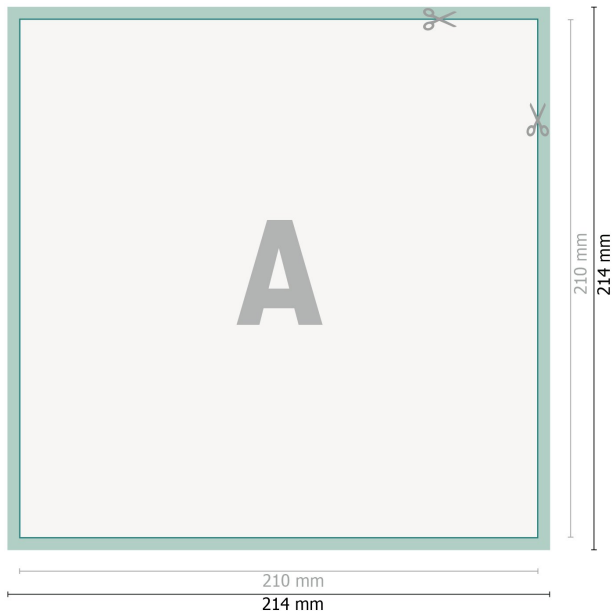

## Fensteraufkleber, A4-Quadrat

**Datenformat (inkl. 2 mm Beschnitt):**

21,4 x 21,4 cm

**Beschnitt:**

2 mm

**Endformat:**

21 x 21 cm

**Sicherheitsabstand:**

4 mm

Abstand der Texte/Informationen zum Rand des Endformats, dies verhindert unerwünschten Anschnitt.

**Zeichenerklärung**

-  Beschnitt
-  Leserichtung
-  Endformat
-  Datenformat
-  Hier wird geschnitten/gestanzt