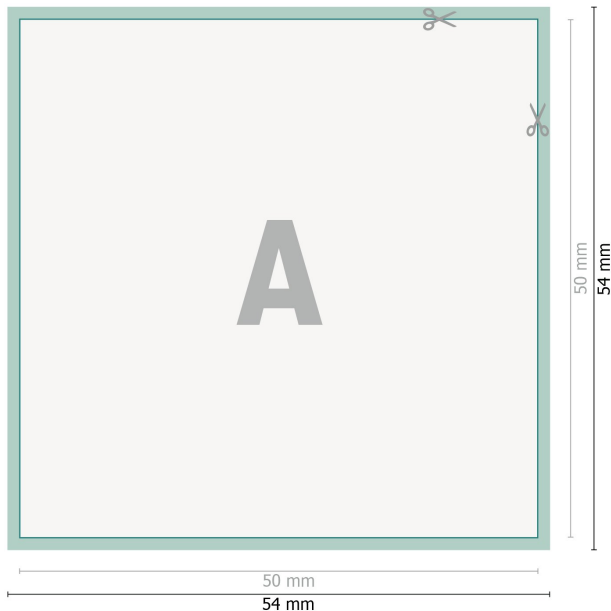

Fensteraufkleber, 5,0 x 5,0 cm

Datenformat (inkl. 2 mm Beschnitt):
5,4 x 5,4 cm

Beschnitt:
2 mm

Endformat:
5 x 5 cm

Sicherheitsabstand:
4 mm
Abstand der Texte/Informationen zum Rand des Endformats, dies verhindert unerwünschten Anschnitt.

Zeichenerklärung

-  Beschnitt
-  Leserichtung
-  Endformat
-  Datenformat
-  Hier wird geschnitten/gestanzt

Bitte beachten Sie:

Beschnittzugabe und Sicherheitsabstand wie angegeben anlegen.

Hintergrundfarben, Bilder oder Grafiken bis an den Rand des Datenformates anlegen.