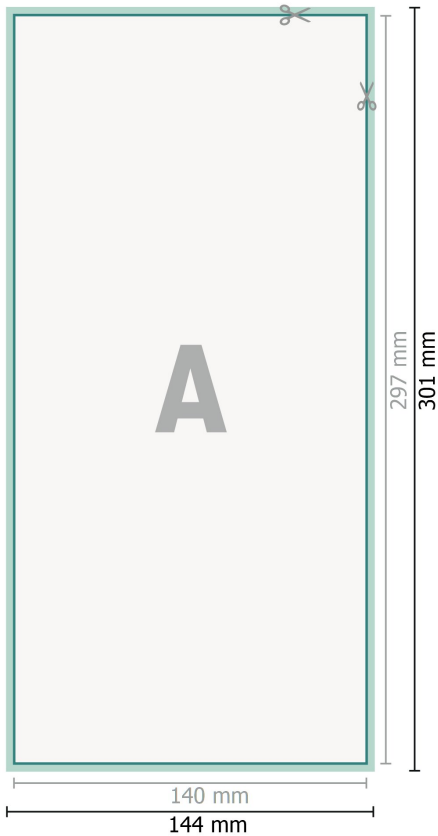

## YUPOTako-Aufkleber, 1/3 A3

**Datenformat (inkl. 2 mm Beschnitt):**

14,4 x 30,1 cm

**Beschnitt:**

2 mm

**Endformat:**

14 x 29,7 cm

**Sicherheitsabstand:**

4 mm

Abstand der Texte/Informationen zum Rand des Endformats, dies verhindert unerwünschten Anschnitt.

**Zeichenerklärung**

-  Beschnitt
-  Leserichtung
-  Endformat
-  Datenformat
-  Hier wird geschnitten/gestanzt