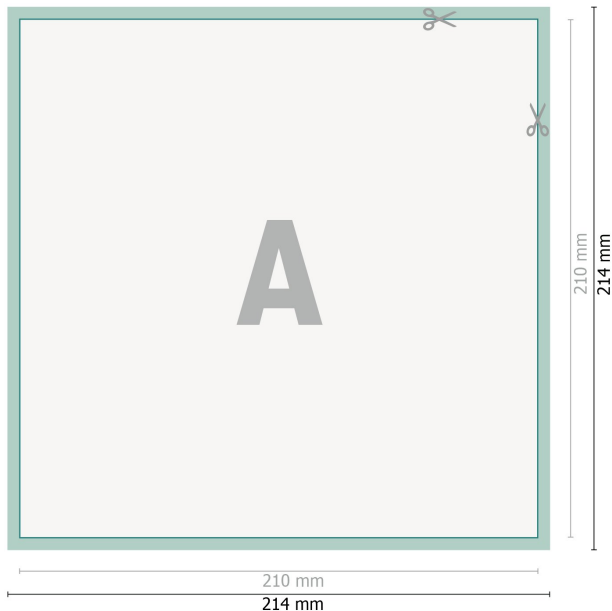

YUPOTako-Aufkleber, A4-Quadrat

Datenformat (inkl. 2 mm Beschnitt):
21,4 x 21,4 cm

Beschnitt:
2 mm

Endformat:
21 x 21 cm

Sicherheitsabstand:
4 mm
Abstand der Texte/Informationen zum Rand des Endformats, dies verhindert unerwünschten Anschnitt.

Zeichenerklärung

-  Beschnitt
-  Leserichtung
-  Endformat
-  Datenformat
-  Hier wird geschnitten/gestanzt

Bitte beachten Sie:

Beschnittzugabe und Sicherheitsabstand wie angegeben anlegen.

Hintergrundfarben, Bilder oder Grafiken bis an den Rand des Datenformates anlegen.