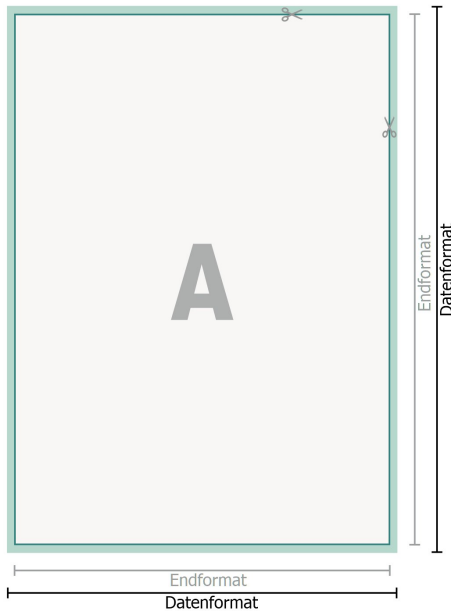

## YUPOTako-Aufkleber, Freie Formateingabe

**Datenformat (inkl. 2 mm Beschnitt):**

0,1 x 0,1 cm

**Beschnitt:**

2 mm

**Endformat:**

0,1 x 0,1 cm

**Sicherheitsabstand:**

4 mm

Abstand der Texte/Informationen zum Rand des Endformats, dies verhindert unerwünschten Anschnitt.

**Zeichenerklärung**

-  Beschnitt
-  Leserichtung
-  Endformat
-  Datenformat
-  Hier wird geschnitten/gestanzt