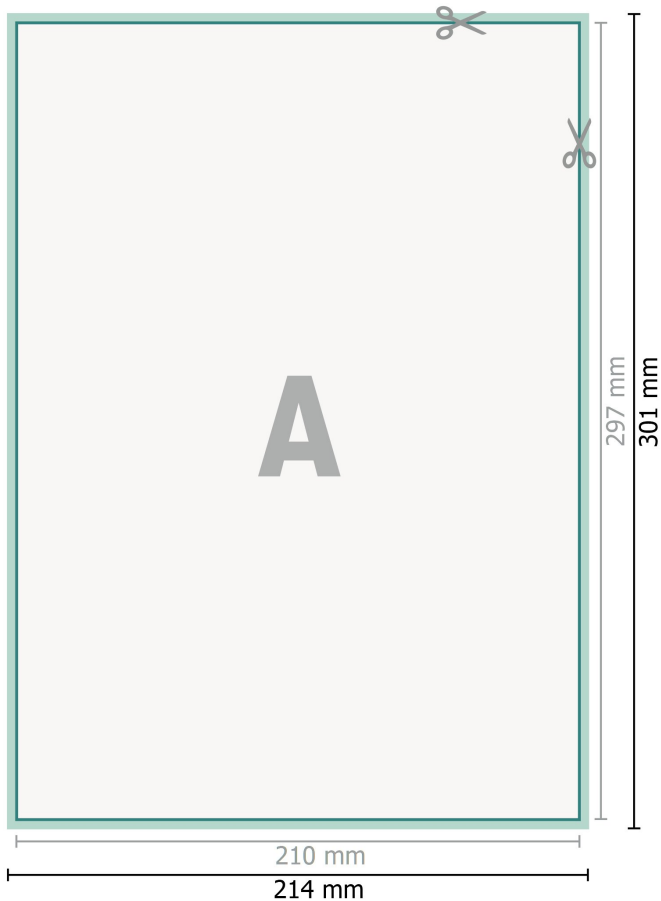

YUPOTako-Aufkleber, A4

Datenformat (inkl. 2 mm Beschnitt):

21,4 x 30,1 cm

Beschnitt:

2 mm

Endformat:

21 x 29,7 cm

Sicherheitsabstand:

4 mm

Abstand der Texte/Informationen zum Rand des Endformats, dies verhindert unerwünschten Anschnitt.

Zeichenerklärung

-  Beschnitt
-  Leserichtung
-  Endformat
-  Datenformat
-  Hier wird geschnitten/ge-
stanzt