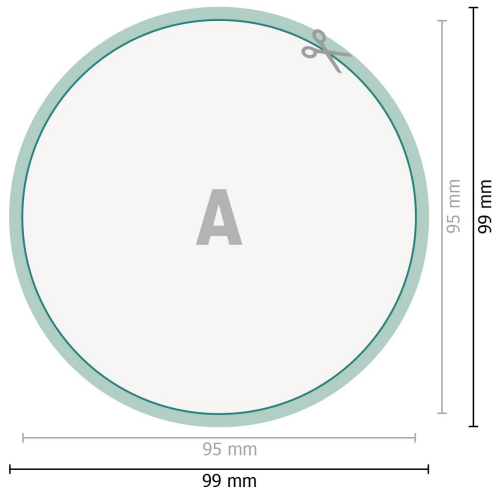

YUPOTako-Aufkleber, rund, 9,5 cm Durchmesser

Datenformat (inkl. 2 mm Beschnitt):
9,9 x 9,9 cm

Beschnitt:
2 mm

Endformat:
9,5 x 9,5 cm

Sicherheitsabstand:
4 mm
Abstand der Texte/Informationen zum Rand des Endformats, dies verhindert unerwünschten Anschnitt.

Zeichenerklärung

-  Beschnitt
-  Leserichtung
-  Endformat
-  Datenformat
-  Hier wird geschnitten/gestanzt

Bitte beachten Sie:

Beschnittzugabe und Sicherheitsabstand wie angegeben anlegen.

Hintergrundfarben, Bilder oder Grafiken bis an den Rand des Datenformates anlegen.