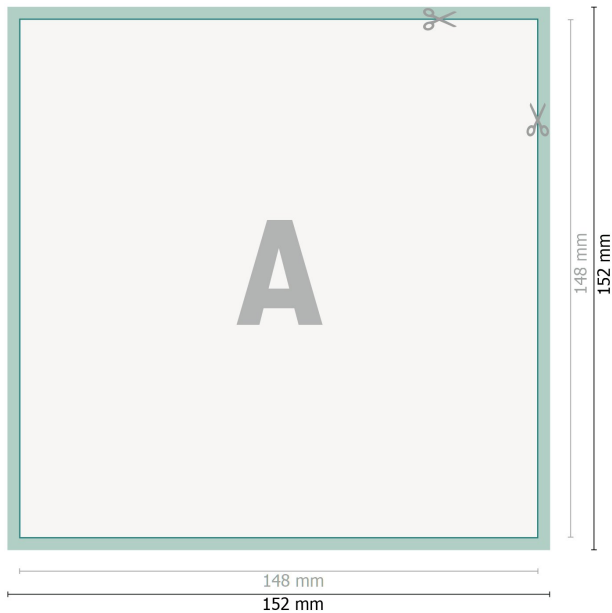

YUPOTako-Aufkleber, A5-Quadrat

Datenformat (inkl. 2 mm Beschnitt):
15,2 x 15,2 cm

Beschnitt:
2 mm

Endformat:
14,8 x 14,8 cm

Sicherheitsabstand:
4 mm
Abstand der Texte/Informationen zum Rand des Endformats, dies verhindert unerwünschten Anschnitt.

Zeichenerklärung

-  Beschnitt
-  Leserichtung
-  Endformat
-  Datenformat
-  Hier wird geschnitten/gestanzt

Bitte beachten Sie:

Beschnittzugabe und Sicherheitsabstand wie angegeben anlegen.

Hintergrundfarben, Bilder oder Grafiken bis an den Rand des Datenformates anlegen.