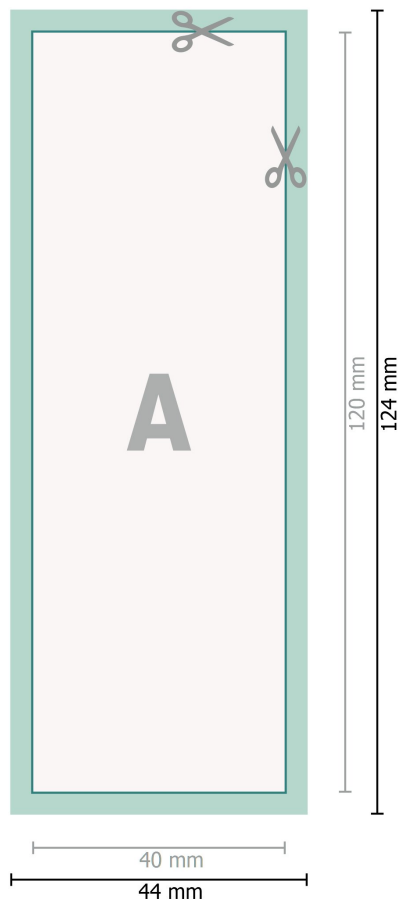

## YUPOTako-Aufkleber, 4,0 x 12,0 cm

**Datenformat (inkl. 2 mm Beschnitt):**

4,4 x 12,4 cm

**Beschnitt:**

2 mm

**Endformat:**

4 x 12 cm

**Sicherheitsabstand:**

4 mm

Abstand der Texte/Informationen zum Rand des Endformats, dies verhindert unerwünschten Anschnitt.

**Zeichenerklärung**

-  Beschnitt
-  Leserichtung
-  Endformat
-  Datenformat
-  Hier wird geschnitten/gestanzt

---

**Bitte beachten Sie:**

Beschnittzugabe und Sicherheitsabstand wie angegeben anlegen.

Hintergrundfarben, Bilder oder Grafiken bis an den Rand des Datenformates anlegen.

Bei der Produktion können durch das Schneiden, Stanzen und Falzen Toleranzen auftreten.