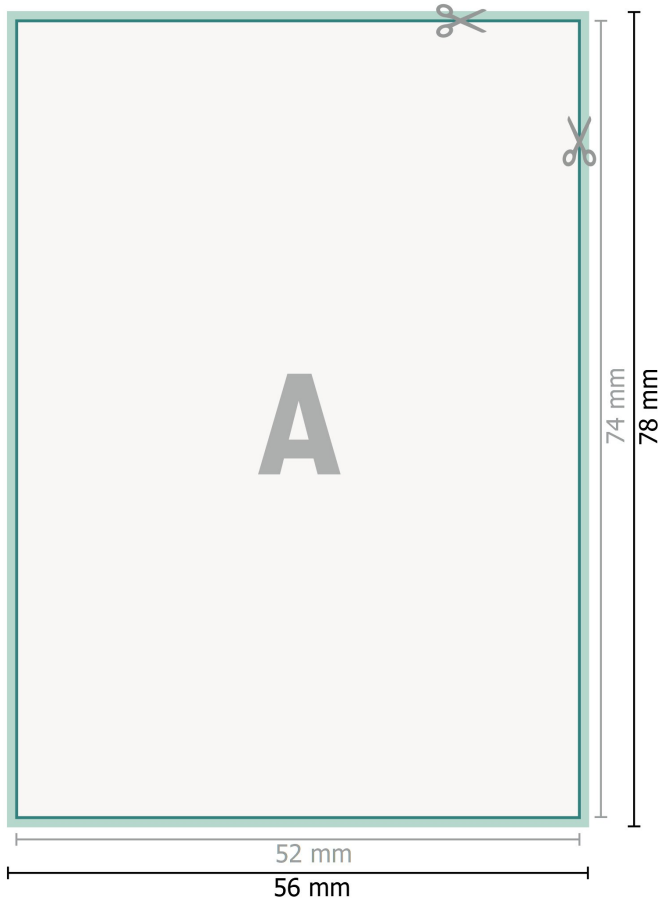

## YUPOTako-Aufkleber, A8

**Datenformat (inkl. 2 mm Beschnitt):**  
5,6 x 7,8 cm

**Beschnitt:**  
2 mm

**Endformat:**  
5,2 x 7,4 cm

**Sicherheitsabstand:**  
4 mm  
Abstand der Texte/Informationen zum Rand des Endformats, dies verhindert unerwünschten Anschnitt.

### Zeichenerklärung

-  Beschnitt
-  Leserichtung
-  Endformat
-  Datenformat
-  Hier wird geschnitten/gestanzt